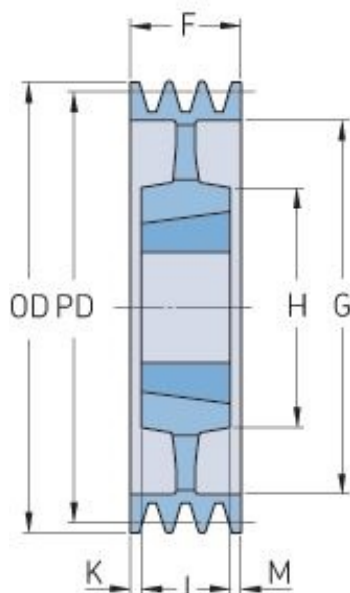

# PHP 6SPC375TB

Roztečný průměr (mm)	375
Vnější průměr (mm)	384.6
Typ řemenice	5
Číslo pouzdra	4040
Min. vnitřní průměr (mm)	40
Max. vnitřní průměr (mm)	100
F (mm)	162
G (mm)	324
K (mm)	30
L (mm)	102
M (mm)	30
H (mm)	200
Hmotnost (kg)	44.5